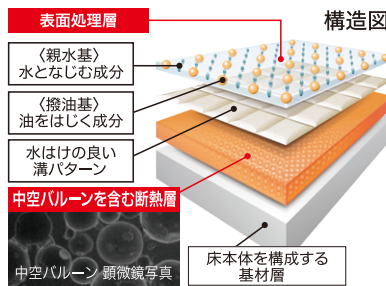

アクアフィールを動画でチェック!

二次元バーコードに端末のカメラをかざすと、LIXILのサイトに接続して動画を見ることができます。

- ※ 通信料はお客さまのご負担となります。
- ※ 携帯電話の機種によっては、動画を再生できない場合がございます。あらかじめご了承ください。

1. 肩湯

半身浴と組み合わせることで湯のベールに包まれ、あたたまりとリラクセスが実現します。

2. 肩ほぐし湯

ベール上の湯の膜にウェーブ状の吐水。優しく肩たたきされているかのような心地よい刺激を生み出します。

3. 腰ほぐし湯

勢いのよいウェーブ状の湯がもみほぐすような刺激で、心地よさを実感させます。

ポイント

② 身も心も解きほぐす

[アクアタワー/打たせ湯]

スパリゾート施設で体験するような、心地よいあの「打たせ湯」の感触を再現しました。

ポイント

③ 身も心もリラックス

[アクアタワーライト・オーバーヘッドシャワー]

気分に合わせて照明を変えれば、ホテルで味わうようなリラックスしたシャワータイムに。

標準仕様で、あったかキレイに。 ※下記はイメージ図です。

1 天井・壁・床まるごと保温

バスルームの天井・壁・床に保温材をプラス、断熱性能を高めることで光熱費を削減。

2 冷たさを感じにくいキレイサーモフロア

キレイサーモフロア

3 ダブルの保温で冷めにくい浴槽に。サーモバスS